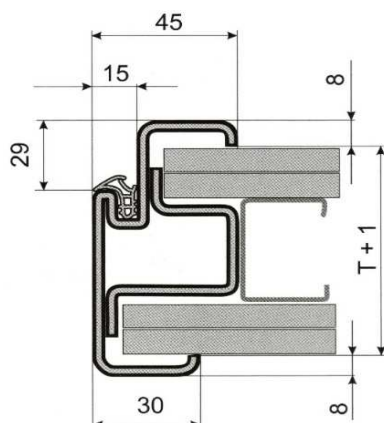

zárubeň typ S..DV